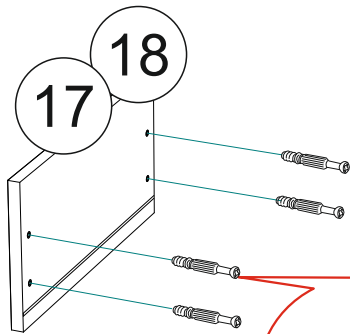

Фурнитура «Прага» тумба с вешалкой

Наименование	Кол-во	Ед. измер.
Евровинт	54	шт.
Эксцентриковая стяжка	8	компл.
Гвозди	60	шт.
Полкодержатель	16	шт.
Шуруп 4x30	18	шт.
Шуруп 4x16	28	шт.
Втулка для шурупа 4x16	2	шт.
Евроключ	1	шт.
Заглушка для евровинта	10	шт.
Заглушка для евровинта	4	шт.
Заглушка для эксцентрика	8	шт.
Заглушка технологическая Ф8	6	шт.
Опора 20мм регулируемая	6	шт.
Направляющие шариковые 300мм	2	компл.
Крючок	3	шт.
Демпфер силиконовый	2	шт.
Двухсторонний скотч	0,2	м.

Необходимый инструмент для сборки.
Рекомендуем сборку производить вдвоем.

1

3

4

Шариковые направляющие крепятся в плотную к фасаду

Шариковые направляющие крепятся снизу боковины

ЛДВП прибивается, после прикручивания шариковых направляющих