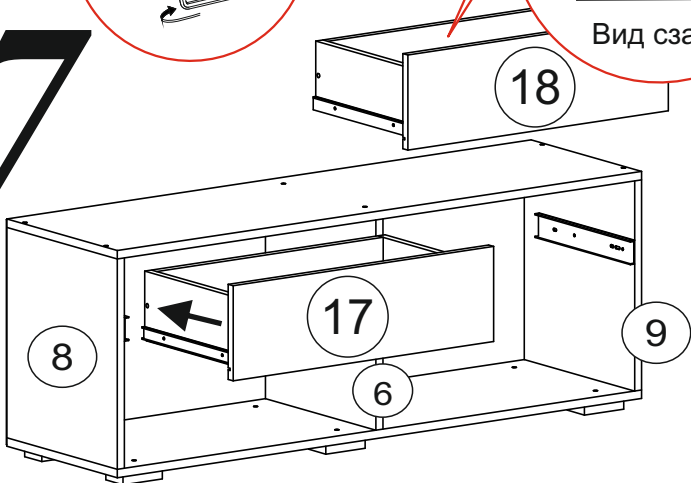

Паспорт изделия «Прага» тумба с вешалкой

Габаритные размеры

Ширина: 1200 мм

Высота: 1856 мм

Глубина: 370 мм

ОБЩИЕ ТЕХНИЧЕСКИЕ УКАЗАНИЯ

Настоятельно рекомендуем, перед началом сборки внимательно ознакомьтесь с данной инструкцией, проверить наличие всех деталей и фурнитуры согласно комплектационным ведомостям, убедиться в их качестве (отсутствие царапин, сколов, вмятин и т.д.) т.к. претензии по количеству комплектующих и качеству изделия после сборки не принимаются

3

5

6

7

8

9

10

Прихожая собирается, как на левую сторону, так и на правую сторону.