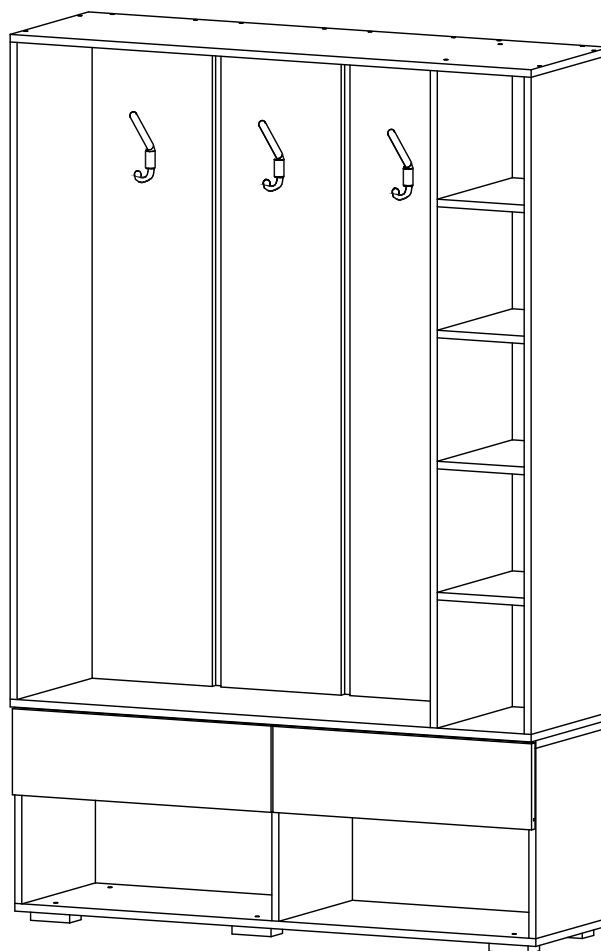

Паспорт изделия «Прага» тумба с вешалкой

Габаритные размеры

Ширина: 1200 мм

Высота: 1856 мм

Глубина: 370 мм

ОБЩИЕ ТЕХНИЧЕСКИЕ УКАЗАНИЯ

Настоятельно рекомендуем, перед началом сборки внимательно ознакомьтесь с данной инструкцией, проверить наличие всех деталей и фурнитуры согласно комплектационным ведомостям, убедиться в их качестве (отсутствие царапин, сколов, вмятин и т.д.) т.к. претензии по количеству комплектующих и качеству изделия после сборки не принимаются