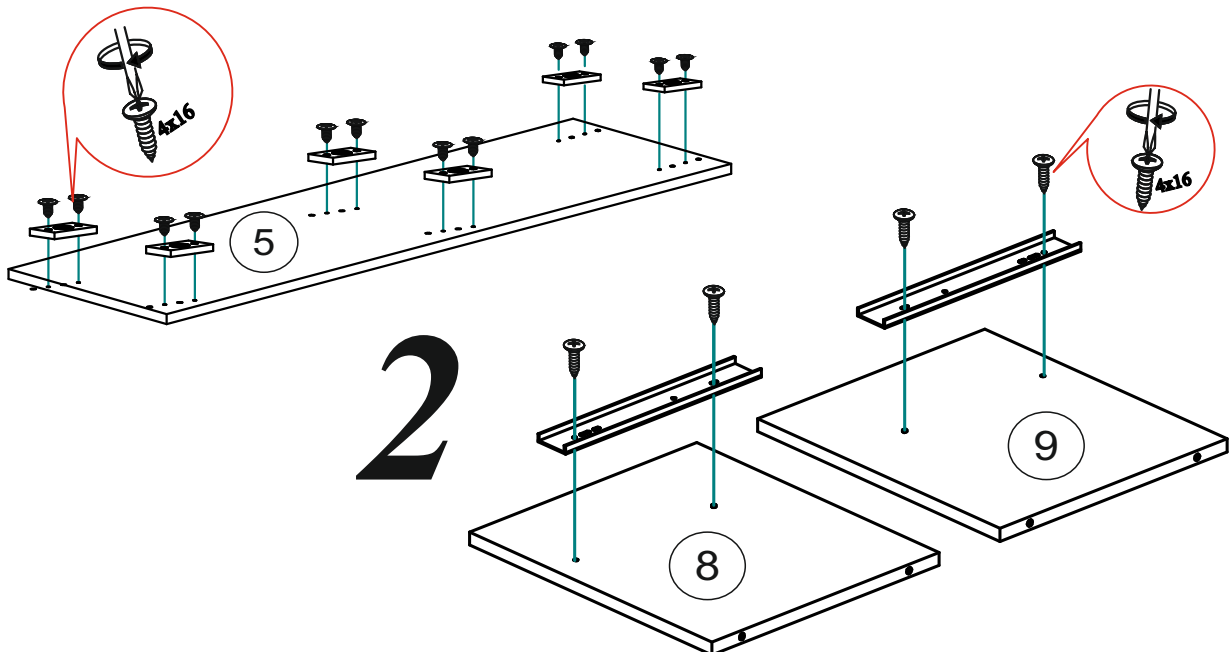

Фурнитура «Прага» тумба с вешалкой

Наименование	Кол-во	Ед. измер.
Евровинт	54	шт.
Эксцентриковая стяжка	8	компл.
Гвозди	60	шт.
Полкодержатель	16	шт.
Шуруп 4x30	18	шт.
Шуруп 4x16	28	шт.
Втулка для шурупа 4x16	2	шт.
Евроключ	1	шт.
Заглушка для евровинта	10	шт.
Заглушка для евровинта	4	шт.
Заглушка для эксцентрика	8	шт.
Заглушка технологическая Ф8	6	шт.
Опора 20мм регулируемая	6	шт.
Направляющие шариковые 300мм	2	компл.
Крючок	3	шт.
Демпфер силиконовый	2	шт.
Двухсторонний скотч	0,2	м.

Необходимый инструмент для сборки.
Рекомендуем сборку производить вдвоем.

1

3

4

Шариковые направляющие крепятся в плотную к фасаду

Шариковые направляющие крепятся снизу боковины

ЛДВП прибивается, после прикручивания шариковых направляющих