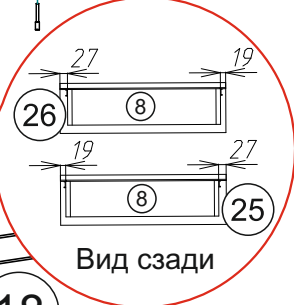

Паспорт изделия «Прага» тумба с вешалкой

Габаритные размеры

Ширина: 1200 мм

Высота: 1856 мм

Глубина: 370 мм

ОБЩИЕ ТЕХНИЧЕСКИЕ УКАЗАНИЯ

Настоятельно рекомендуем, перед началом сборки внимательно ознакомьтесь с данной инструкцией, проверить наличие всех деталей и фурнитуры согласно комплектационным ведомостям, убедиться в их качестве (отсутствие царапин, сколов, вмятин и т.д.) т.к. претензии по количеству комплектующих и качеству изделия после сборки не принимаются

Необходимый инструмент для сборки.
Рекомендуем сборку производить вдвоем.

1

3

4

Шариковые направляющие крепятся в плотную к фасаду

Шариковые направляющие крепятся снизу боковины

ЛДВП прибивается, после прикручивания шариковых направляющих

3

5

6

7

8

9

10

Прихожая собирается, как на левую сторону, так и на правую сторону.