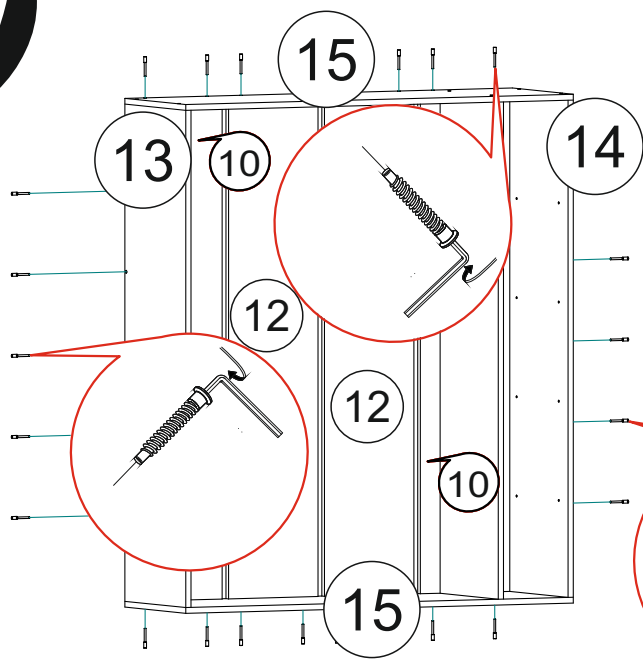

Необходимый инструмент для сборки.
Рекомендуем сборку производить вдвоем.

1

3

4

Шариковые направляющие крепятся в плотную к фасаду

Шариковые направляющие крепятся снизу боковины

ЛДВП прибивается, после прикручивания шариковых направляющих

3

5

6

7

8

9

10

Прихожая собирается, как на левую сторону, так и на правую сторону.