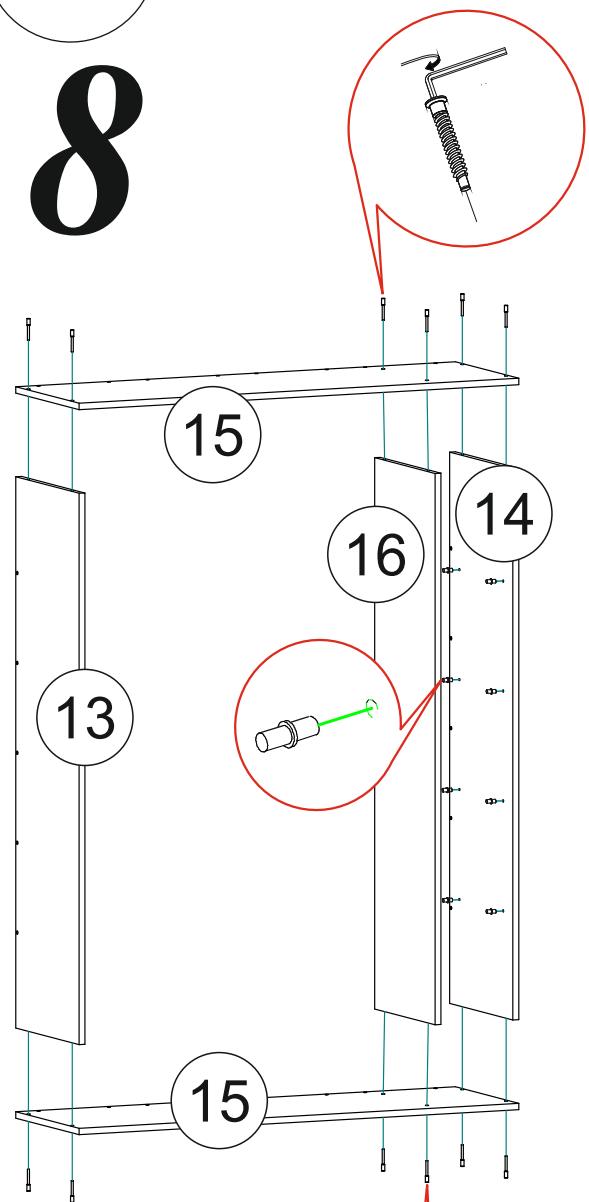

Паспорт изделия «Прага» тумба с вешалкой

Габаритные размеры

Ширина: 1200 мм

Высота: 1856 мм

Глубина: 370 мм

ОБЩИЕ ТЕХНИЧЕСКИЕ УКАЗАНИЯ

Настоятельно рекомендуем, перед началом сборки внимательно ознакомьтесь с данной инструкцией, проверить наличие всех деталей и фурнитуры согласно комплектационным ведомостям, убедиться в их качестве (отсутствие царапин, сколов, вмятин и т.д.) т.к. претензии по количеству комплектующих и качеству изделия после сборки не принимаются

3

5

6

7

8

9

10

Прихожая собирается, как на левую сторону, так и на правую сторону.