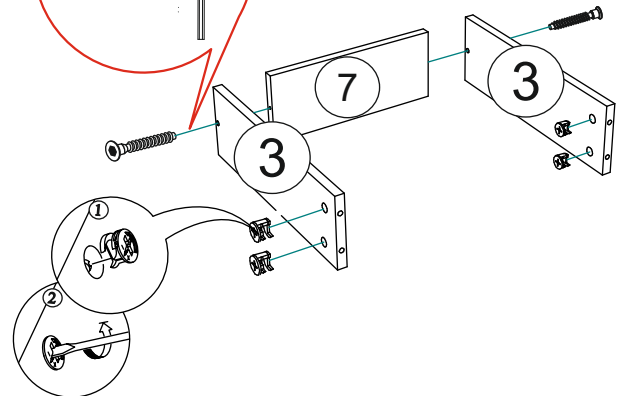

Фурнитура «Прага» тумба с вешалкой

Наименование	Кол-во	Ед. измер.
Евровинт	54	шт.
Эксцентриковая стяжка	8	компл.
Гвозди	60	шт.
Полкодержатель	16	шт.
Шуруп 4x30	18	шт.
Шуруп 4x16	28	шт.
Втулка для шурупа 4x16	2	шт.
Евроключ	1	шт.
Заглушка для евровинта	10	шт.
Заглушка для евровинта	4	шт.
Заглушка для эксцентрика	8	шт.
Заглушка технологическая Ф8	6	шт.
Опора 20мм регулируемая	6	шт.
Направляющие шариковые 300мм	2	компл.
Крючок	3	шт.
Демпфер силиконовый	2	шт.
Двухсторонний скотч	0,2	м.

Необходимый инструмент для сборки.
Рекомендуем сборку производить вдвоем.

1

3

4

Шариковые направляющие крепятся в плотную к фасаду

Шариковые направляющие крепятся снизу боковины

ЛДВП прибивается, после прикручивания шариковых направляющих