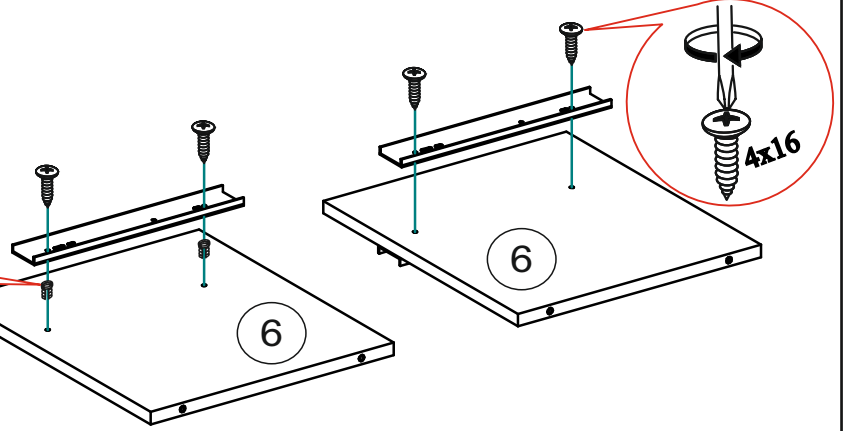

3

4

Шариковые направляющие крепятся в плотную к фасаду

Шариковые направляющие крепятся снизу боковины

ЛДВП прибивается, после прикручивания шариковых направляющих

3