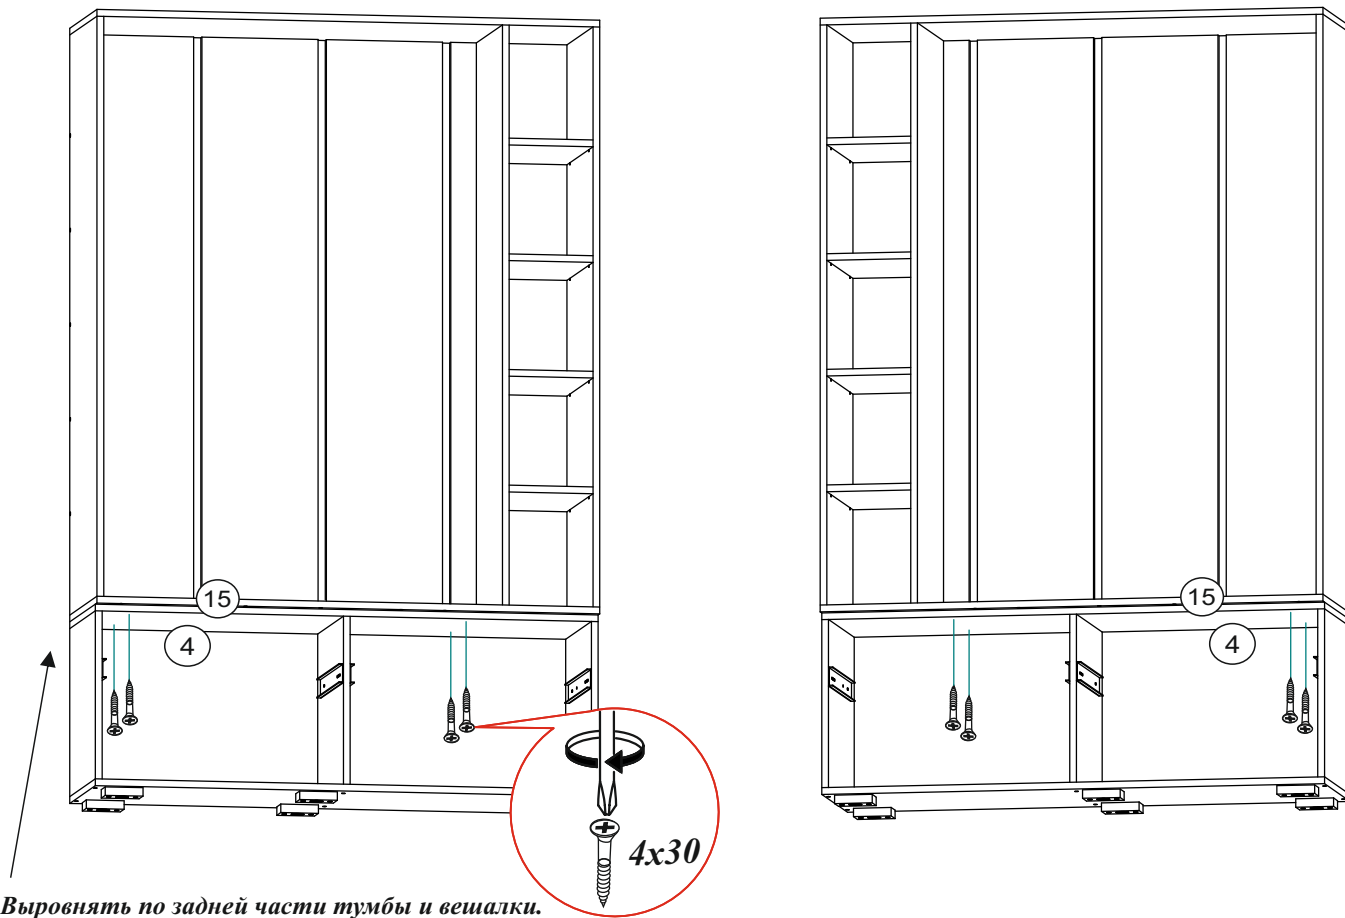

Паспорт изделия «Прага» тумба с вешалкой

Габаритные размеры

Ширина: 1200 мм

Высота: 1856 мм

Глубина: 370 мм

ОБЩИЕ ТЕХНИЧЕСКИЕ УКАЗАНИЯ

Настоятельно рекомендуем, перед началом сборки внимательно ознакомьтесь с данной инструкцией, проверить наличие всех деталей и фурнитуры согласно комплектационным ведомостям, убедиться в их качестве (отсутствие царапин, сколов, вмятин и т.д.) т.к. претензии по количеству комплектующих и качеству изделия после сборки не принимаются

3

5

6

7

8

9

10

Прихожая собирается, как на левую сторону, так и на правую сторону.